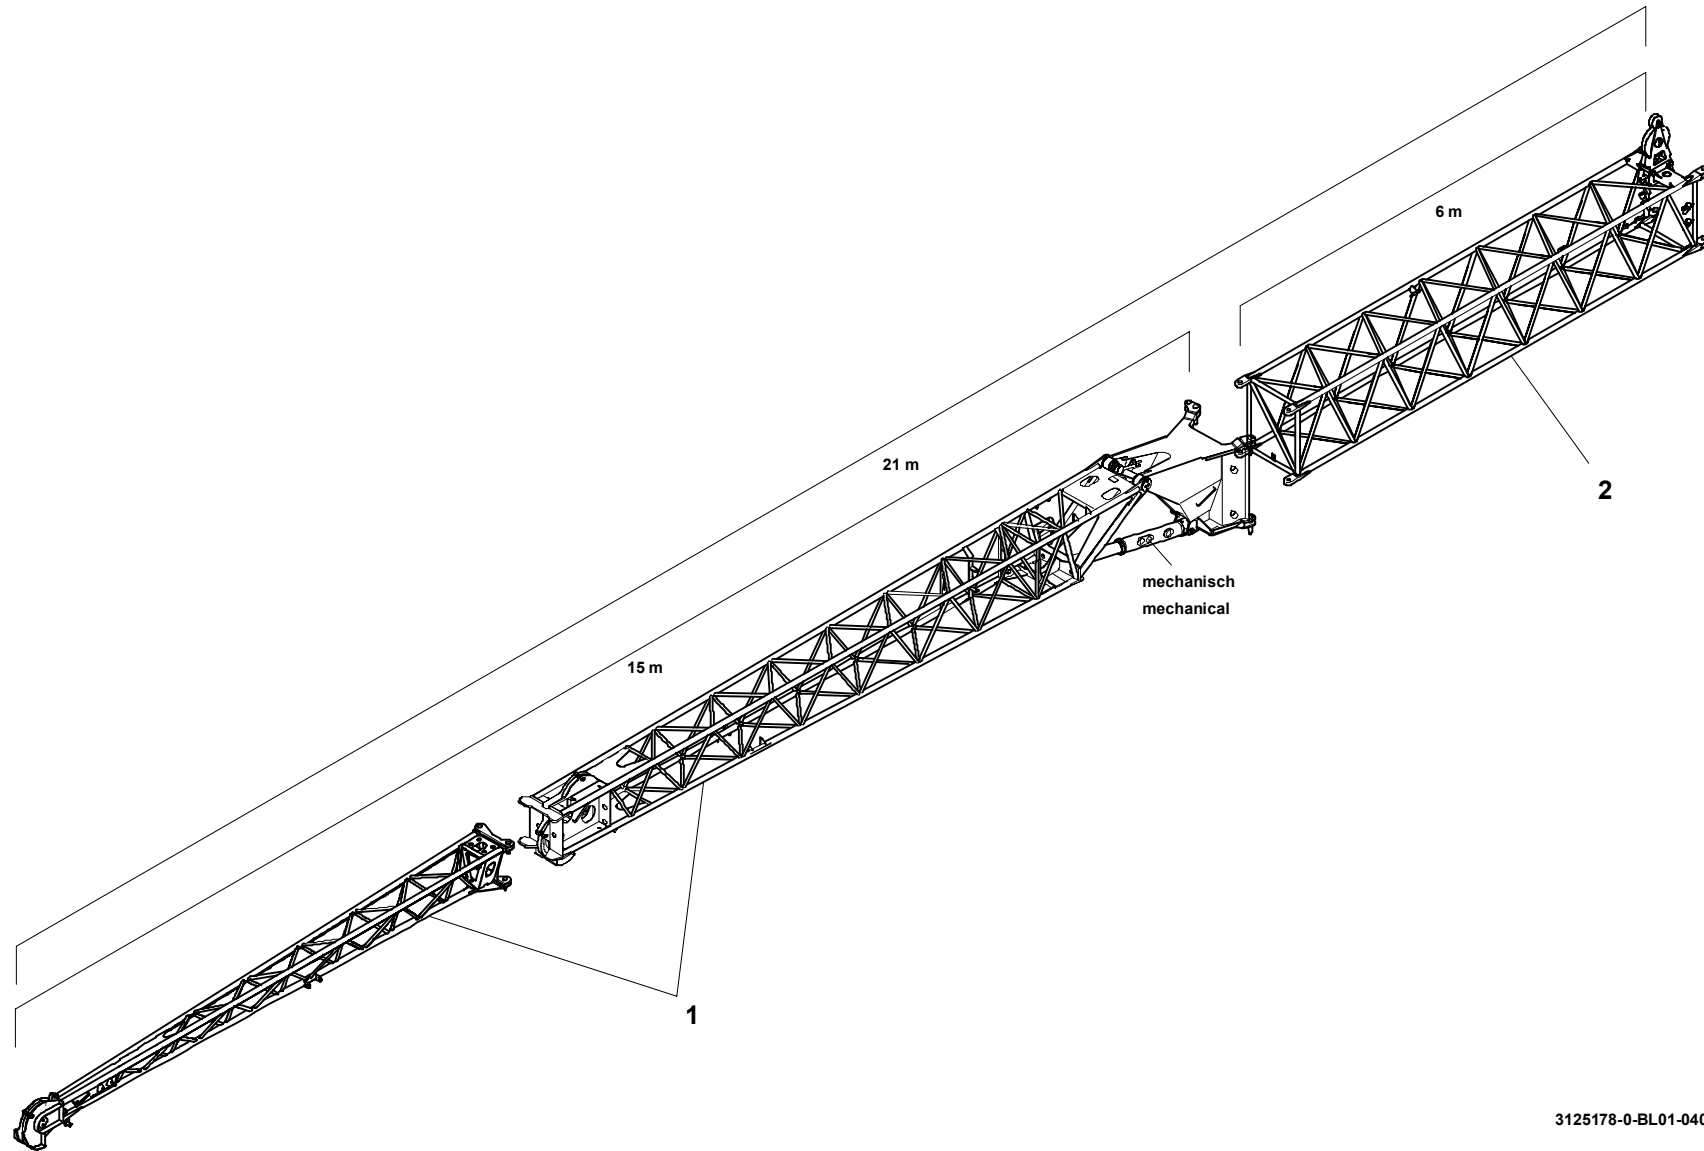

GROVESPITZE 21M, MECHANISCH
JIB 21M, MECHANICALBILDТАFEL
PICTORIAL DISPLAY**GMK 4080**
BE 710
G 173

04.06

3125178-ETL #

1/1

3125178-0-BL01-0406-4080